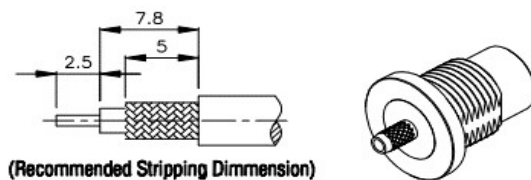

NI - 123

FME Einbaubuchse / crimp RG174, RG316 mit O-Ring

NO	DESCRIPTION	MATERIAL	Q' TY	FINISH
1	PIN	BRASS	1	GOLD
2	INSULATION	TEFLON	1	TEFLON
3	BODY 1	BRASS	1	NICKEL
4	BODY 2	BRASS	1	NICKEL
5	NUT	BRASS	1	NICKEL
6	WASHER	BRASS	1	NICKEL
7	RING	BRASS	1	NICKEL
8	GASKET	SI RUBBER	1	RUBBER