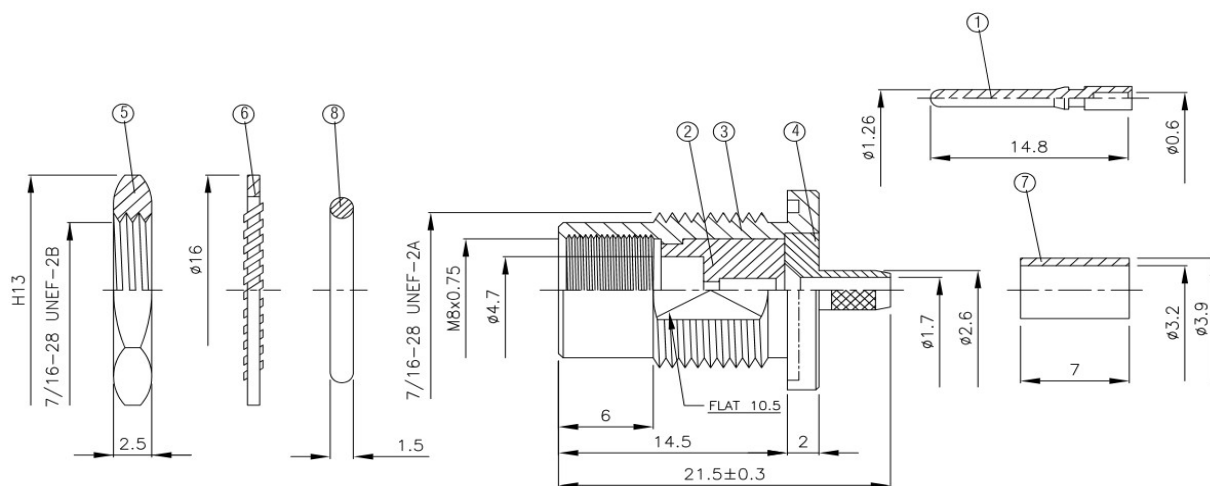

NI - 123

FME Einbaubuchse / crimp RG174, RG316 mit O-Ring

NO	DESCRIPTION	MATERIAL	Q' TY	FINISH
1	PIN	BRASS	1	GOLD
2	INSULATION	TEFLON	1	TEFLON
3	BODY 1	BRASS	1	NICKEL
4	BODY 2	BRASS	1	NICKEL
5	NUT	BRASS	1	NICKEL
6	WASHER	BRASS	1	NICKEL
7	RING	BRASS	1	NICKEL
8	GASKET	SI RUBBER	1	RUBBER